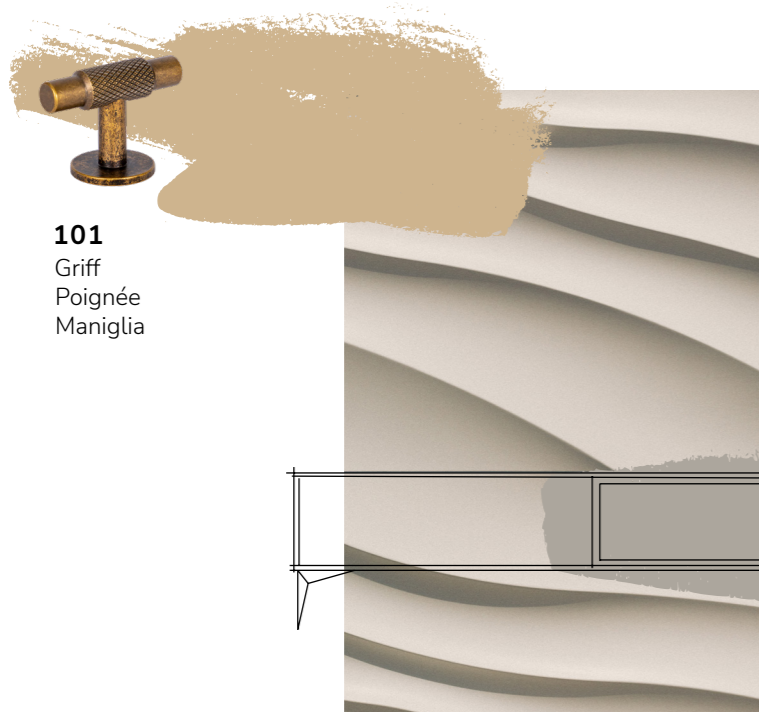

WARME, HELLE TÖNE –  
AUSGEGLICHEN UND  
FREUNDLICH.

DES TONS CHAUDS ET CLAIRS  
QUI APPORTENT SÉRÉNITÉ ET  
BIEN-ÊTRE.

TONALITÀ CALDE E CHIARE,  
BEN BILANCIATE E  
GRADEVOLI.

**101**  
Griff  
Poignée  
Maniglia