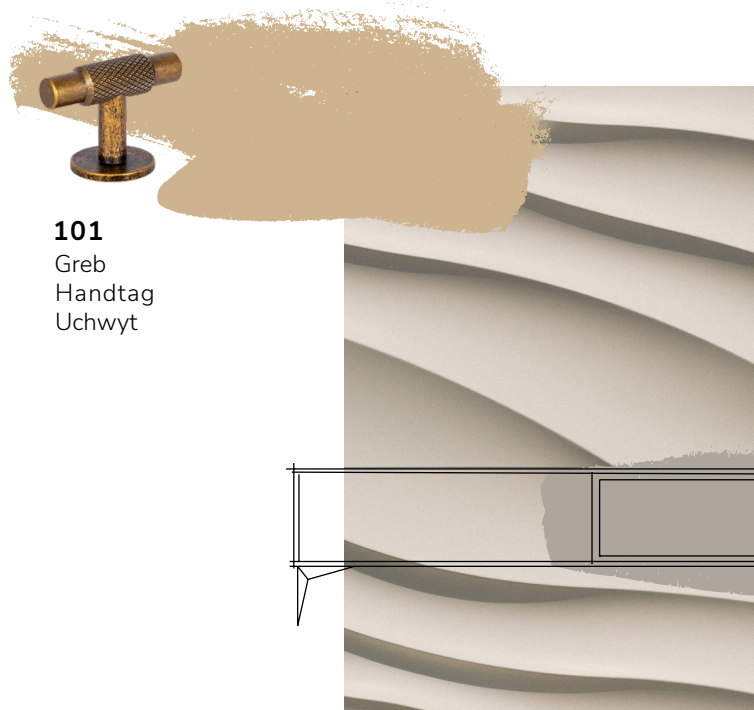

VARME, LYSE FARVER –
I BALANCE OG VENLIGT.

VARMA, LJUSA NYANSER –
BALANSERADE OCH VÄNLIGA.

CIEPŁE, JASNE BARWY -
ZRÓWNOWAŻONE I PRZYJAZNE.

101
Greb
Handtag
Uchwyt