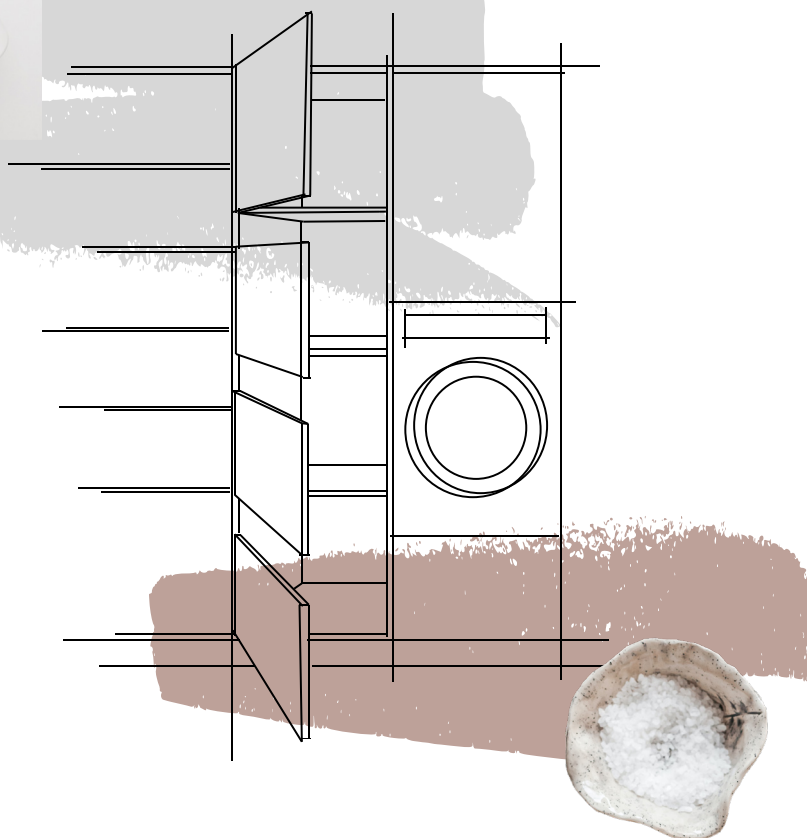

KOMPAKT ORGANISATION
AF HUSHOLDNINGEN I
FRISKE FARVER.

KOMPAKT HUSHÅLLSFÖRVARING
I FRISKA NYANSER.

KOMPAKTOWA ORGANIZACJA
GOSPODARSTWA DOMOWEGO
W ŚWIEŻYCH KOLORACH.