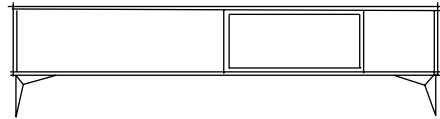

SET 1 | SET 1 | ZESTAW 1