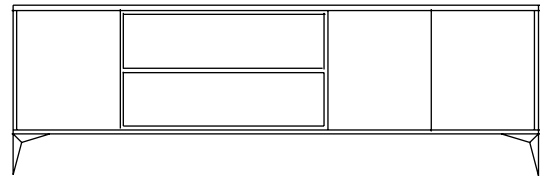

SET 2 | SET 2 | ZESTAW 2